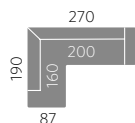

Artikel-Nr. 2537

Element/Maße in cm

	Ecksofa
Breite/Tiefe/Höhe	270/190/76
Sitzbreite zwischen Ecke und Armlehne	200
Sitztiefe Ecksofa	160
Breite Ecksofa vorn	87
Rückenhöhe innen	39
Armteilhöhe	0 bis 25
Bodenfreiheit	9
Gewicht in kg	80

Sitzhöhe 43 / Sitztiefe 61

Beispielhafte Darstellung / weitere Farben wählbar

Info: Ausführung Recamiere links oder rechts verfügbar

Modell Toulouse auch als **Sofa 2,5-** und **2-Sitzer** und **Hocker** erhältlich

Armteil in 3 Stufen klappbar

Alle Maße sind ca. - Maße | 02/2018