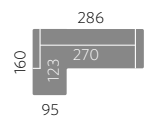

Artikel-Nr.	1500-1083	1500-1084
Element/Maße in cm	 Longchair links / Sofa 2,5-Sitzer rechts	 Sofa 2,5-Sitzer links / Longchair rechts
Breite/Tiefe/Höhe	286/160/78	286/160/78
Sitzbreite zwischen den Armlehnen	270	270
Sitztiefe Longchair	123	123
Breite Longchair vorn	95	95
Rückenhöhe innen	42	42
Armteilhöhe	20	20
Bodenfreiheit	19	19
Gewicht in kg	81	81

Sitzhöhe 45 / Sitztiefe 57

Beispielhafte Darstellung / weitere Farben wählbar

Alle Maße sind ca. - Maße | TZ/2023 | Technische Änderungen vorbehalten.