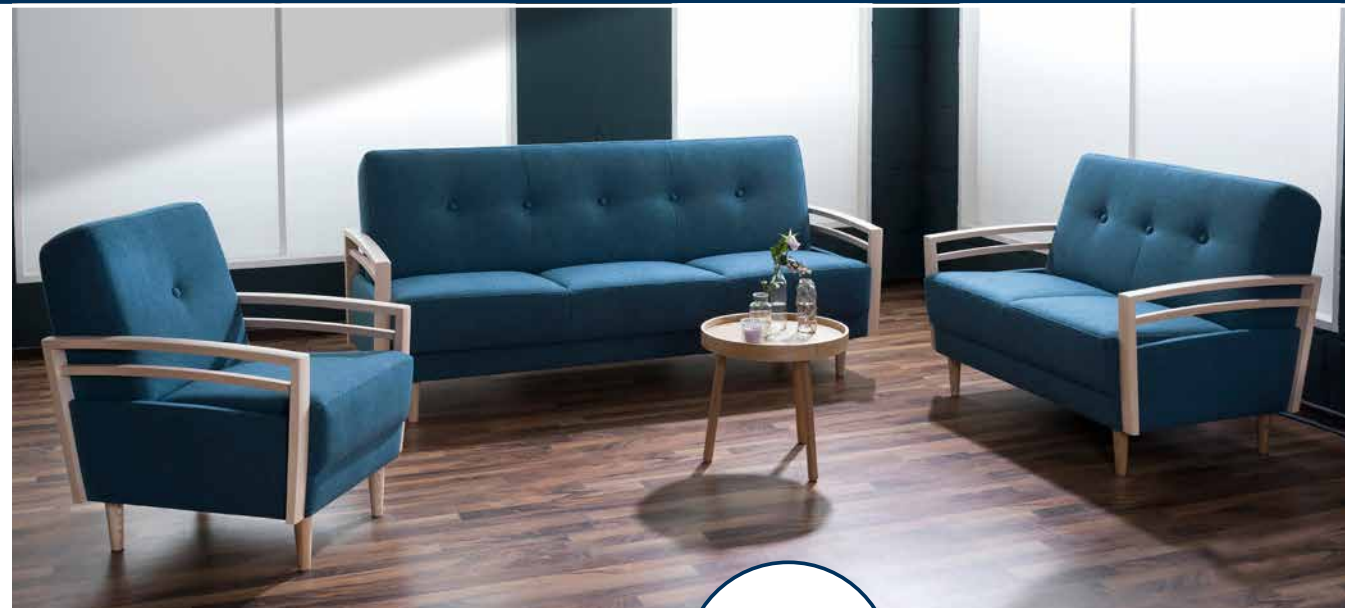

Modell | **Joost**

<b>Bezug</b>	Stoff/Leder
<b>Gestell</b>	Stabiles Holzgrundgestell aus Massivholz und Holzwerkstoffen
<b>Füße</b>	Buche, verschiedene Farben wählbar, konisch rund
<b>Sitz</b>	Wellenunterfederung, schaumummantelter Einzelfederkern, Diolenabdeckung, Polyätherschaum
<b>Rücken</b>	Spanngurte, Polyätherschaum, Diolenabdeckung

Artikel-Nr.	7879-3840	7879-2100	7879-1100
Element/Maße in cm	<b>Bettcouch Sofa 3-Sitzer</b>	<b>Sofa 2-Sitzer</b>	<b>Sessel</b>
Breite/Tiefe/Höhe	210/83/86	115/83/86	63/83/86
Sitzbreite	199	103	51
Rückenhöhe innen	47	47	47
Armteilhöhe	14-21	14-21	14-21
Liegefläche	199 x 105	-	-
Bodenfreiheit	15	15	15
Gewicht in kg	49	30	21

Sitzhöhe 46 / Sitztiefe 50

Beispielhafte Darstellung / weitere Farben wählbar

Bettcouch mit eingearbeitetem Federkern, Bettfunktion und Stauraum

Armteile aus Massivholz Buche

Alle Maße sind ca. - Maße | 12/2023 | Technische Änderungen vorbehalten.