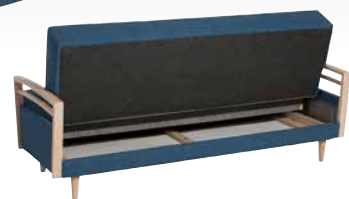

Modell | **Joost**

<b>Bezug</b>	Stoff/Leder
<b>Gestell</b>	Stabiles Holzgrundgestell aus Massivholz und Holzwerkstoffen
<b>Füße</b>	Buche, verschiedene Farben wählbar, konisch rund
<b>Sitz</b>	Wellenunterfederung, schaumummantelter Einzelfederkern, Diolenabdeckung, Polyätherschaum
<b>Rücken</b>	Spanngurte, Polyätherschaum, Diolenabdeckung

Artikel-Nr.	7879-3840	7879-2100	7879-1100
Element/Maße in cm	<b>Bettcouch Sofa 3-Sitzer</b>	<b>Sofa 2-Sitzer</b>	<b>Sessel</b>
Breite/Tiefe/Höhe	210/83/86	115/83/86	63/83/86
Sitzbreite	199	103	51
Rückenhöhe innen	47	47	47
Armteilhöhe	14-21	14-21	14-21
Liegefläche	199 x 105	-	-
Bodenfreiheit	15	15	15
Gewicht in kg	49	30	21

Sitzhöhe 46 / Sitztiefe 50

Beispielhafte Darstellung / weitere Farben wählbar

Bettcouch mit eingearbeitetem Federkern, Bettfunktion und Stauraum

Armteile aus Massivholz Buche

Alle Maße sind ca. - Maße | 12/2023 | Technische Änderungen vorbehalten.