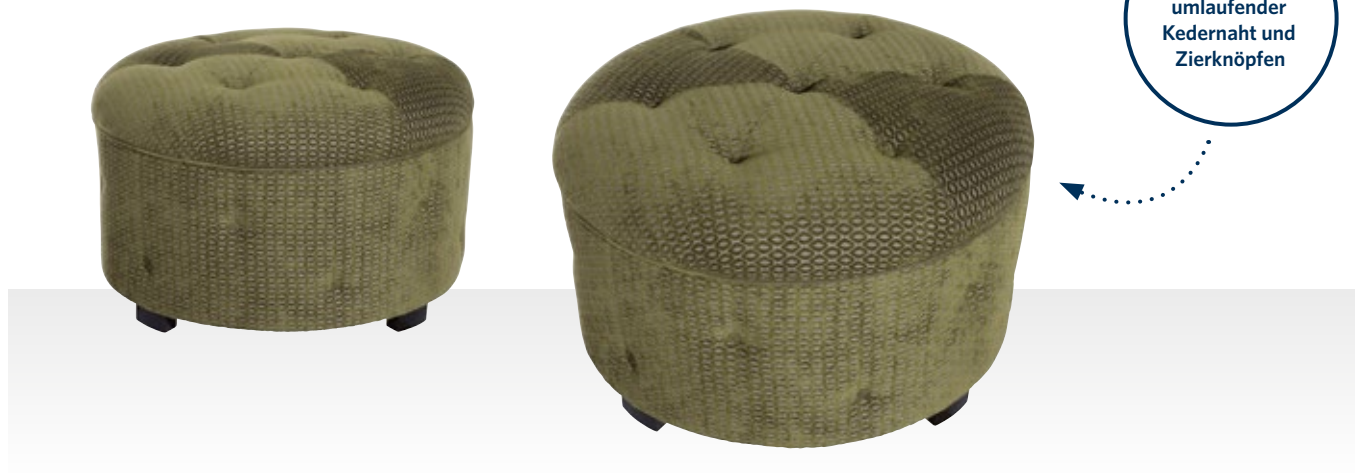

# Modell | Hocker rund

<b>Bezug</b>	Stoff/Leder
<b>Gestell</b>	Stabiles Holzgrundgestell
<b>Füße</b>	Buche, verschiedene Farben wählbar, eckig
<b>Sitz</b>	Gurtunterfederung, Polyätherschaum, Diolenabdeckung

Artikel-Nr. 1437

Element/Maße in cm	<b>Hocker</b>
Breite/Tiefe/Höhe	84/84/51
Bodenfreiheit	4
Gewicht in kg	15

Beispielhafte Darstellung / weitere Farben wählbar

Alle Maße sind ca.-Maße | 02/2018