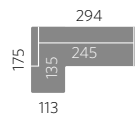

Artikel-Nr.	3133-1083	3133-1084	3133-5240
Element/Maße in cm	 <b>Longchair links / Sofa 2,5-Sitzer rechts</b>	 <b>Sofa 2,5-Sitzer links / Longchair rechts</b>	 <b>Hocker</b>
Breite/Tiefe/Höhe	294/175/87	294/175/87	160/71/45
Sitzbreite zwischen den Armlehnen	245	245	-
Sitztiefe Longchair	135	135	-
Breite Longchair vorn	113	113	-
Rückenhöhe innen	48	48	-
Armteilhöhe	20	20	-
Bodenfreiheit	15	15	15
Gewicht in kg	115	115	25
Kissen inklusive	2 x 40/40	2 x 40/40	-

Sitzhöhe 45 / Sitztiefe 67

Beispielhafte Darstellung / weitere Farben wählbar

Fixierung zwischen Hocker und Sofa 2,5-Sitzer mit Rasterverbinder

Alle Maße sind ca. - Maße | 03/2023 | Technische Änderungen vorbehalten.