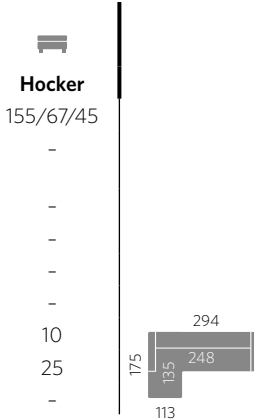

Modell | **Flori**

<b>Bezug</b>	Stoff/Leder
<b>Gestell</b>	Stabiles Holzgrundgestell aus Massivholz und Holzwerkstoffen
<b>FüÙe</b>	Metallfuß verchromt
<b>Sitz</b>	Wellenunterfederung, lose Sitzkissen am Korpus mit Klettverschluss befestigt, legere Polsterung
<b>Rücken</b>	Spanngurte, lose Rückenkissen, am Korpus mit Klettverschluss befestigt

Artikel-Nr. 31335

Element/MaÙe in cm

	<b>Ecksofa</b>	<b>Hocker</b>
Breite/Tiefe/Höhe	294/175/87	155/67/45
Sitzbreite zwischen Ecke und Armlehne	248	-
Sitztiefe Longchair	135	-
Breite Longchair vorn	113	-
Rückenhöhe innen	48	-
Armteilhöhe	18	-
Bodenfreiheit	15	10
Gewicht in kg	115	25
Kissen inklusive	2 x 40/40	-

Sitzhöhe 43 / Sitztiefe 65

Beispielhafte Darstellung / weitere Farben wählbar

Info: Ausführung Longchair links oder rechts verfügbar