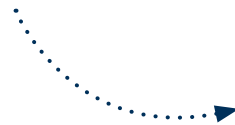

Kompakter
 Polsterstuhl mit
 Knopfheftung