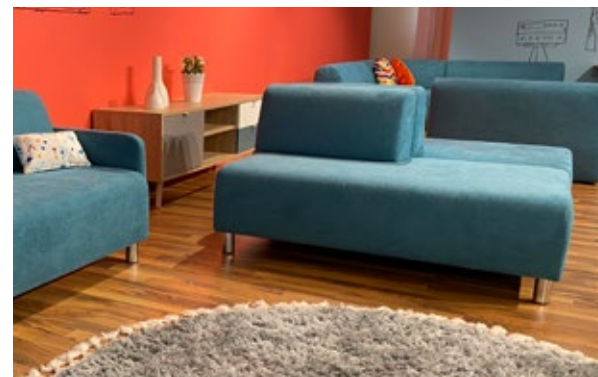

Stellvarianten

Alle Maße sind ca.-Maße | 03/2023
Technische Änderungen vorbehalten.

Max Winzer® GmbH & Co. KG / Großheirather Str. 1 / 96253 Untersiemau
T +49 9565 798-0 / info@max-winzer.de / www.max-winzer.de