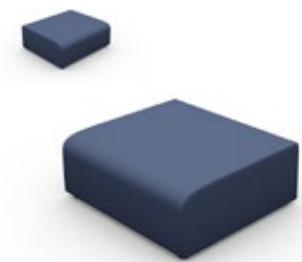

Abschluss-Hocker links + rechts

Bezug	Stoff/Leder
Gestell	Stabiles Holzgrundgestell aus Massivholz und Holzwerkstoffen
Sitz/Rücken	Polyätherschaum, Diolenabdeckung
Füße	Metallfuß, verchromt