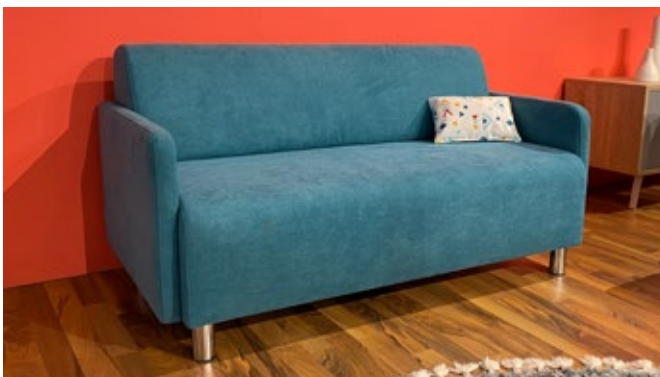

Stellvarianten

Alle Maße sind ca.-Maße | 03/2023
Technische Änderungen vorbehalten.

Max Winzer® GmbH & Co. KG / Großheirather Str. 1 / 96253 Untersiemau
T +49 9565 798-0 / info@max-winzer.de / www.max-winzer.de