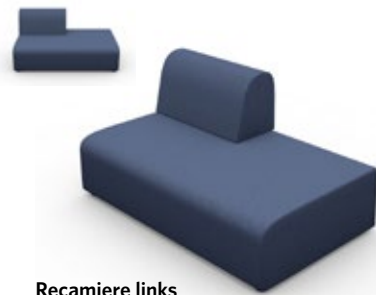

**Element 120**  
mit Seitenteil rechts

**Element 120**  
mit Seitenteil links + rechts

Alle Maße sind ca.-Maße | 03/2023  
Technische Änderungen vorbehalten.

Modell | CALYPSO

Elemente in  
Sitzhöhe 30 cm