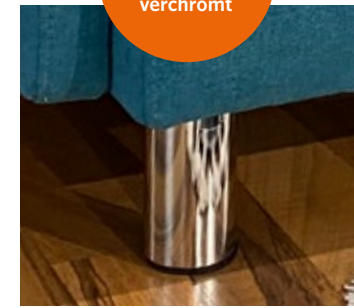

Sitzhöhe 38 cm mit Metallfuß verchromt