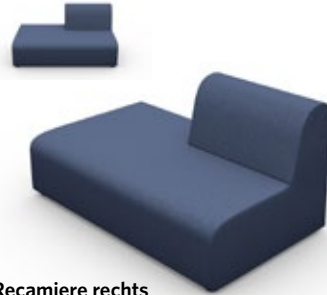

Recamiere rechts