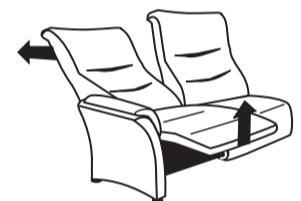

- **Stufenlose Relaxfunktion**
bei Sessel und 2- Sitz Sofa wählbar:

1. Manuell

synchrone Verstellung von Rückenlehne und Fußstütze durch leichten Körperdruck

2. Mit Gasdruckfeder

zusätzliche separate und individuelle Verstellung der Rückenlehne

3. Mit Motor

bequeme und synchrone Verstellung von Rückenlehne und Fußstütze

Komfort & Relaxen

Stellen Sie Ihr Wunschmöbel selbst zusammen.
Sie haben folgende Möglichkeiten:

Sessel

B/T/H: 94/90/106 cm

Sessel mit Relaxfunktion*

B/T/H: 94/90/106 cm

Sofa 2-sitzig

B/T/H: 150/90/106 cm

Sofa 2-sitzig mit Relaxfunktion*
nur beidseitig, gleiche Funktion

B/T/H: 150/90/106 cm

Sofa 2-sitzig mit AT li./ re.

B/T/H: 131/90/106 cm

Sofa 2-sitzig mit AT li./ re. mit Relaxfunktion*
nur auf der AT-Seite

B/T/H: 131/90/106 cm

Sofa 3-sitzig

B/T/H: 206/90/106 cm

Sofa 3-sitzig mit Sitzvorzug

B/T/H: 206/90/106 cm

Sofa 3-sitzig mit AT li./ re.

B/T/H: 187/90/106 cm

Sofa 3-sitzig mit AT li./ re. mit Sitzvorzug