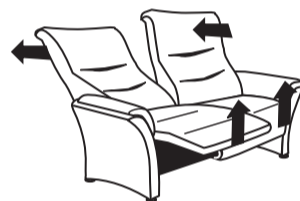

- **Stufenlose Relaxfunktion**
bei Sessel und 2- Sitz Sofa wählbar:

1. Manuell

synchrone Verstellung von Rückenlehne und Fußstütze durch leichten Körperdruck

2. Mit Gasdruckfeder

zusätzliche separate und individuelle Verstellung der Rückenlehne

3. Mit Motor

bequeme und synchrone Verstellung von Rückenlehne und Fußstütze

Komfort & Relaxen

Stellen Sie Ihr Wunschmöbel selbst zusammen.
Sie haben folgende Möglichkeiten:

Sessel

B/T/H: 94/90/106 cm

Sessel mit Relaxfunktion*

B/T/H: 94/90/106 cm

Sofa 2-sitzig

B/T/H: 150/90/106 cm

Sofa 2-sitzig mit Relaxfunktion*
nur beidseitig, gleiche Funktion

B/T/H: 150/90/106 cm

Sofa 2-sitzig mit AT li./ re.

B/T/H: 131/90/106 cm

Sofa 2-sitzig mit AT li./ re. mit Relaxfunktion*
nur auf der AT-Seite

B/T/H: 131/90/106 cm

Sofa 3-sitzig

B/T/H: 206/90/106 cm

Sofa 3-sitzig mit Sitzvorzug

B/T/H: 206/90/106 cm

Sofa 3-sitzig mit AT li./ re.

B/T/H: 187/90/106 cm

Sofa 3-sitzig mit AT li./ re. mit Sitzvorzug